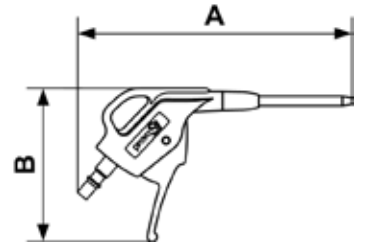

PREVOS1 BLASPISTOLEN AUF LOCHPLATTEN - PROFIL

ISO 6150 C

prevoS1 Blaspistole mit Metalldüse

Profil : ISO 6150C

Force de soufflage - EU 390 (G)	Durchfluß bei 6 bar 2.2 (BAR)	Durchmesser (mm) 6 mm
---	---	---------------------------------

Art. Nr	Durchfluß bei 6 bar (l/min)	Geräuschpegel (DBA)	Länge (m)	Durchmesser (mm)	Abm. A (mm)	Abm. B (mm)
CBG 06MTLP	330	89	0.104	6 mm	173	97